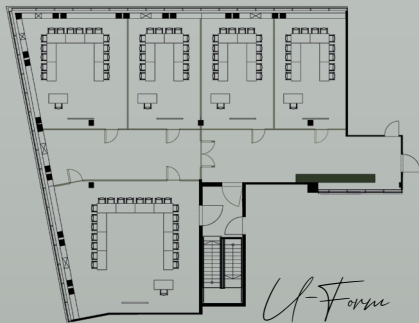

# Tagungen & KONFERENZEN

RAUMNAME	m <sup>2</sup>	BREITE	LÄNGE	HÖHE	U-FORM	PARLAMENARISCH	KINO
Konfi 1 / MUT	45	5,2	8,1	3,5	16 Personen	18 Personen	24 Personen
Konfi 2 / ERFOLG	45	5,4	8,1	3,5	16 Personen	18 Personen	24 Personen
Konfi 3 / VISION	45	5,4	8,1	3,5	16 Personen	18 Personen	24 Personen
Konfi 4 / KREATIVITÄT	66	6,2/7,9	8,1	3,5	18 Personen	24 Personen	32 Personen
Konfi 5 / INSPIRATION	100	9,5	9,5	3,5	28 Personen	42 Personen	54 Personen
Kombi 3+4+Flur 2+5	255	9,5/13,3	21,4	3,5	58 Personen	100-120 Personen	186-226 Personen
Kompletter VA-Bereich	410						285-319 Personen

Die Konfiräume 1 bis 5 können unterschiedlich miteinander kombiniert werden. Weitere Kombiräume gerne auf Anfrage.

## & BESONDERE ANLÄSSE

RAUMNAME	m <sup>2</sup>	BREITE	LÄNGE	HÖHE	BANKETT 1	BANKETT 2
Konfi 1 / MUT	45	5,2	8,1	3,5		
Konfi 2 / ERFOLG	45	5,4	8,1	3,5		
Konfi 3 / VISION	45	5,4	8,1	3,5		
Konfi 4 / KREATIVITÄT	66	6,2/7,9	8,1	3,5		
Konfi 5 / INSPIRATION	100	9,5	9,5	3,5		
Kombi 3+4+Flur 2+5	255	9,5/13,3	21,4	3,5	130 Personen	150 Personen
Kompletter VA-Bereich	410				200 Personen	200 Personen