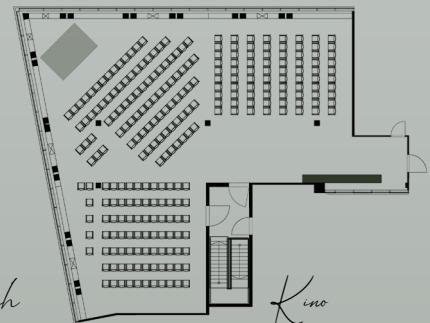

# Tagungen & KONFERENZEN

RAUMNAME	m <sup>2</sup>	BREITE	LÄNGE	HÖHE	U-FORM	PARLAMENARISCH	KINO
Konfi 1 / MUT	45	5,2	8,1	3,5	16 Personen	18 Personen	24 Personen
Konfi 2 / ERFOLG	45	5,4	8,1	3,5	16 Personen	18 Personen	24 Personen
Konfi 3 / VISION	45	5,4	8,1	3,5	16 Personen	18 Personen	24 Personen
Konfi 4 / KREATIVITÄT	66	6,2/7,9	8,1	3,5	18 Personen	24 Personen	32 Personen
Konfi 5 / INSPIRATION	100	9,5	9,5	3,5	28 Personen	42 Personen	54 Personen
Kombi 3+4+Flur 2+5	255	9,5/13,3	21,4	3,5	58 Personen	100-120 Personen	186-226 Personen
Kompletter VA-Bereich	410						285-319 Personen

Die Konfiräume 1 bis 5 können unterschiedlich miteinander kombiniert werden. Weitere Kombiräume gerne auf Anfrage.

## & BESONDERE ANLÄSSE

RAUMNAME	m <sup>2</sup>	BREITE	LÄNGE	HÖHE	BANKETT 1	BANKETT 2
Konfi 1 / MUT	45	5,2	8,1	3,5		
Konfi 2 / ERFOLG	45	5,4	8,1	3,5		
Konfi 3 / VISION	45	5,4	8,1	3,5		
Konfi 4 / KREATIVITÄT	66	6,2/7,9	8,1	3,5		
Konfi 5 / INSPIRATION	100	9,5	9,5	3,5		
Kombi 3+4+Flur 2+5	255	9,5/13,3	21,4	3,5	130 Personen	150 Personen
Kompletter VA-Bereich	410				200 Personen	200 Personen