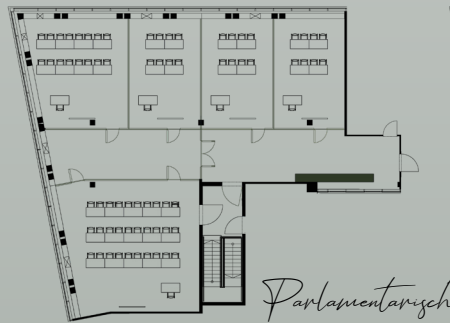

# Tagungen & KONFERENZEN

RAUMNAME	m <sup>2</sup>	BREITE	LÄNGE	HÖHE	U-FORM	PARLAMENARISCH	KINO
Konfi 1 / MUT	45	5,2	8,1	3,5	16 Personen	18 Personen	24 Personen
Konfi 2 / ERFOLG	45	5,4	8,1	3,5	16 Personen	18 Personen	24 Personen
Konfi 3 / VISION	45	5,4	8,1	3,5	16 Personen	18 Personen	24 Personen
Konfi 4 / KREATIVITÄT	66	6,2/7,9	8,1	3,5	18 Personen	24 Personen	32 Personen
Konfi 5 / INSPIRATION	100	9,5	9,5	3,5	28 Personen	42 Personen	54 Personen
Kombi 3+4+Flur 2+5	255	9,5/13,3	21,4	3,5	58 Personen	100-120 Personen	186-226 Personen
Kompletter VA-Bereich	410						285-319 Personen

Die Konfiräume 1 bis 5 können unterschiedlich miteinander kombiniert werden. Weitere Kombiräume gerne auf Anfrage.

## & BESONDERE ANLÄSSE

RAUMNAME	m <sup>2</sup>	BREITE	LÄNGE	HÖHE	BANKETT 1	BANKETT 2
Konfi 1 / MUT	45	5,2	8,1	3,5		
Konfi 2 / ERFOLG	45	5,4	8,1	3,5		
Konfi 3 / VISION	45	5,4	8,1	3,5		
Konfi 4 / KREATIVITÄT	66	6,2/7,9	8,1	3,5		
Konfi 5 / INSPIRATION	100	9,5	9,5	3,5		
Kombi 3+4+Flur 2+5	255	9,5/13,3	21,4	3,5	130 Personen	150 Personen
Kompletter VA-Bereich	410				200 Personen	200 Personen