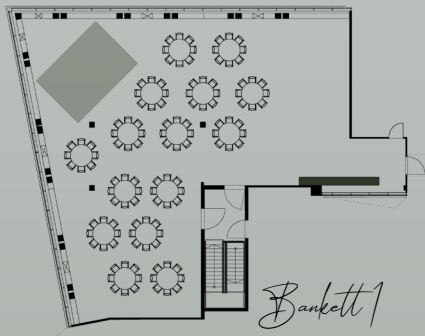

# Tagungen & KONFERENZEN

RAUMNAME	m <sup>2</sup>	BREITE	LÄNGE	HÖHE	U-FORM	PARLAMENARISCH	KINO
Konfi 1 / MUT	45	5,2	8,1	3,5	16 Personen	18 Personen	24 Personen
Konfi 2 / ERFOLG	45	5,4	8,1	3,5	16 Personen	18 Personen	24 Personen
Konfi 3 / VISION	45	5,4	8,1	3,5	16 Personen	18 Personen	24 Personen
Konfi 4 / KREATIVITÄT	66	6,2/7,9	8,1	3,5	18 Personen	24 Personen	32 Personen
Konfi 5 / INSPIRATION	100	9,5	9,5	3,5	28 Personen	42 Personen	54 Personen
Kombi 3+4+Flur 2+5	255	9,5/13,3	21,4	3,5	58 Personen	100-120 Personen	186-226 Personen
Kompletter VA-Bereich	410						285-319 Personen

Die Konfiräume 1 bis 5 können unterschiedlich miteinander kombiniert werden. Weitere Kombiräume gerne auf Anfrage.

## & BESONDERE ANLÄSSE

RAUMNAME	m <sup>2</sup>	BREITE	LÄNGE	HÖHE	BANKETT 1	BANKETT 2
Konfi 1 / MUT	45	5,2	8,1	3,5		
Konfi 2 / ERFOLG	45	5,4	8,1	3,5		
Konfi 3 / VISION	45	5,4	8,1	3,5		
Konfi 4 / KREATIVITÄT	66	6,2/7,9	8,1	3,5		
Konfi 5 / INSPIRATION	100	9,5	9,5	3,5		
Kombi 3+4+Flur 2+5	255	9,5/13,3	21,4	3,5	130 Personen	150 Personen
Kompletter VA-Bereich	410				200 Personen	200 Personen