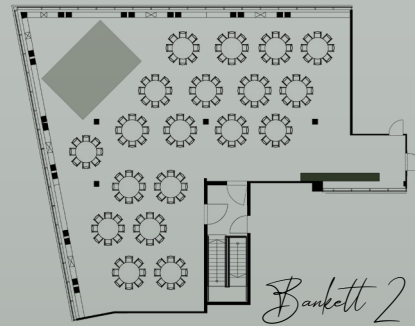

# Tagungen & KONFERENZEN

RAUMNAME	m <sup>2</sup>	BREITE	LÄNGE	HÖHE	U-FORM	PARLAMENARISCH	KINO
Konfi 1 / MUT	45	5,2	8,1	3,5	16 Personen	18 Personen	24 Personen
Konfi 2 / ERFOLG	45	5,4	8,1	3,5	16 Personen	18 Personen	24 Personen
Konfi 3 / VISION	45	5,4	8,1	3,5	16 Personen	18 Personen	24 Personen
Konfi 4 / KREATIVITÄT	66	6,2/7,9	8,1	3,5	18 Personen	24 Personen	32 Personen
Konfi 5 / INSPIRATION	100	9,5	9,5	3,5	28 Personen	42 Personen	54 Personen
Kombi 3+4+Flur 2+5	255	9,5/13,3	21,4	3,5	58 Personen	100-120 Personen	186-226 Personen
Kompletter VA-Bereich	410						285-319 Personen

Die Konfiräume 1 bis 5 können unterschiedlich miteinander kombiniert werden. Weitere Kombiräume gerne auf Anfrage.

## & BESONDERE ANLÄSSE

RAUMNAME	m <sup>2</sup>	BREITE	LÄNGE	HÖHE	BANKETT 1	BANKETT 2
Konfi 1 / MUT	45	5,2	8,1	3,5		
Konfi 2 / ERFOLG	45	5,4	8,1	3,5		
Konfi 3 / VISION	45	5,4	8,1	3,5		
Konfi 4 / KREATIVITÄT	66	6,2/7,9	8,1	3,5		
Konfi 5 / INSPIRATION	100	9,5	9,5	3,5		
Kombi 3+4+Flur 2+5	255	9,5/13,3	21,4	3,5	130 Personen	150 Personen
Kompletter VA-Bereich	410				200 Personen	200 Personen