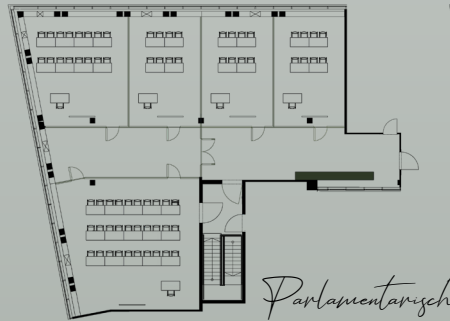

Tagungen & KONFERENZEN

RAUMNAME	m ²	BREITE	LÄNGE	HÖHE	U-FORM	PARLAMENARISCH	KINO
Konfi 1 / MUT	45	5,2	8,1	3,5	16 Personen	18 Personen	24 Personen
Konfi 2 / ERFOLG	45	5,4	8,1	3,5	16 Personen	18 Personen	24 Personen
Konfi 3 / VISION	45	5,4	8,1	3,5	16 Personen	18 Personen	24 Personen
Konfi 4 / KREATIVITÄT	66	6,2/7,9	8,1	3,5	18 Personen	24 Personen	32 Personen
Konfi 5 / INSPIRATION	100	9,5	9,5	3,5	28 Personen	42 Personen	54 Personen
Kombi 3+4+Flur 2+5	255	9,5/13,3	21,4	3,5	58 Personen	100-120 Personen	186-226 Personen
Kompletter VA-Bereich	410						285-319 Personen

Die Konfiräume 1 bis 5 können unterschiedlich miteinander kombiniert werden. Weitere Kombiräume gerne auf Anfrage.