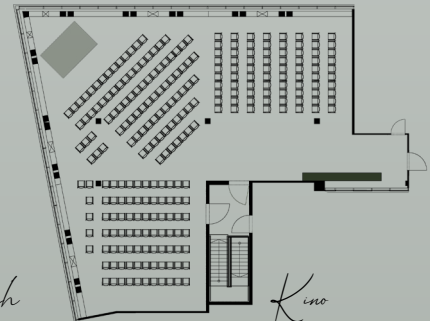

Tagungen & KONFERENZEN

RAUMNAME	m ²	BREITE	LÄNGE	HÖHE	U-FORM	PARLAMENARISCH	KINO
Konfi 1 / MUT	45	5,2	8,1	3,5	16 Personen	18 Personen	24 Personen
Konfi 2 / ERFOLG	45	5,4	8,1	3,5	16 Personen	18 Personen	24 Personen
Konfi 3 / VISION	45	5,4	8,1	3,5	16 Personen	18 Personen	24 Personen
Konfi 4 / KREATIVITÄT	66	6,2/7,9	8,1	3,5	18 Personen	24 Personen	32 Personen
Konfi 5 / INSPIRATION	100	9,5	9,5	3,5	28 Personen	42 Personen	54 Personen
Kombi 3+4+Flur 2+5	255	9,5/13,3	21,4	3,5	58 Personen	100-120 Personen	186-226 Personen
Kompletter VA-Bereich	410						285-319 Personen

Die Konfiräume 1 bis 5 können unterschiedlich miteinander kombiniert werden. Weitere Kombiräume gerne auf Anfrage.