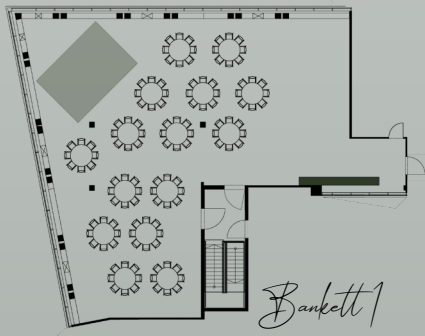

## & BESONDERE ANLÄSSE

RAUMNAME	m <sup>2</sup>	BREITE	LÄNGE	HÖHE	BANKETT 1	BANKETT 2
Konfi 1 / MUT	45	5,2	8,1	3,5		
Konfi 2 / ERFOLG	45	5,4	8,1	3,5		
Konfi 3 / VISION	45	5,4	8,1	3,5		
Konfi 4 / KREATIVITÄT	66	6,2/7,9	8,1	3,5		
Konfi 5 / INSPIRATION	100	9,5	9,5	3,5		
Kombi 3+4+Flur 2+5	255	9,5/13,3	21,4	3,5	130 Personen	150 Personen
Kompletter VA-Bereich	410				200 Personen	200 Personen

Die Konfiräume 1 bis 5 können unterschiedlich miteinander kombiniert werden. Weitere Kombiräume gerne auf Anfrage.