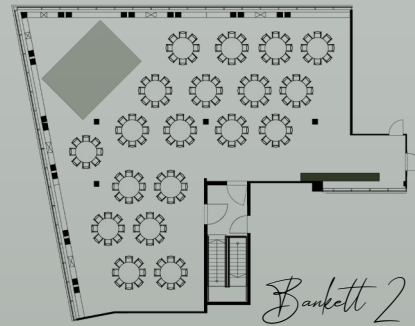

## & BESONDERE ANLÄSSE

RAUMNAME	m <sup>2</sup>	BREITE	LÄNGE	HÖHE	BANKETT 1	BANKETT 2
Konfi 1 / MUT	45	5,2	8,1	3,5		
Konfi 2 / ERFOLG	45	5,4	8,1	3,5		
Konfi 3 / VISION	45	5,4	8,1	3,5		
Konfi 4 / KREATIVITÄT	66	6,2/7,9	8,1	3,5		
Konfi 5 / INSPIRATION	100	9,5	9,5	3,5		
Kombi 3+4+Flur 2+5	255	9,5/13,3	21,4	3,5	130 Personen	150 Personen
Kompletter VA-Bereich	410				200 Personen	200 Personen

Die Konfiräume 1 bis 5 können unterschiedlich miteinander kombiniert werden. Weitere Kombiräume gerne auf Anfrage.